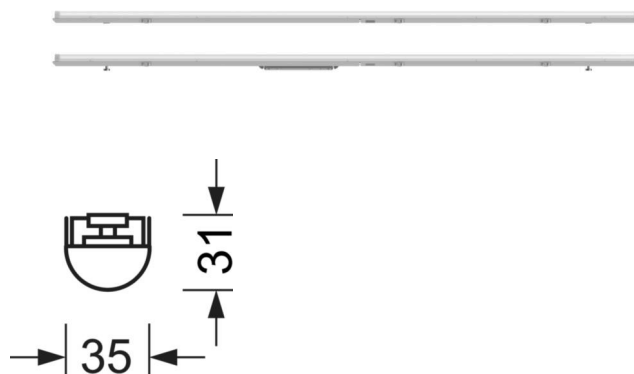

Механика

цвет корпуса	белый стандартный для электротехники RAL 9016
размеры (LxWxH/DxH)	1467mm x 35mm x 31mm
вес (нетто)	1kg
Вид монтажа	Крепление на магните

DEEP-LINK

<https://www.regiolux.de/ru/article/79400106600>

размеры

L	1467 mm	Длина
B	35 mm	Ширина
H	31 mm	Высота